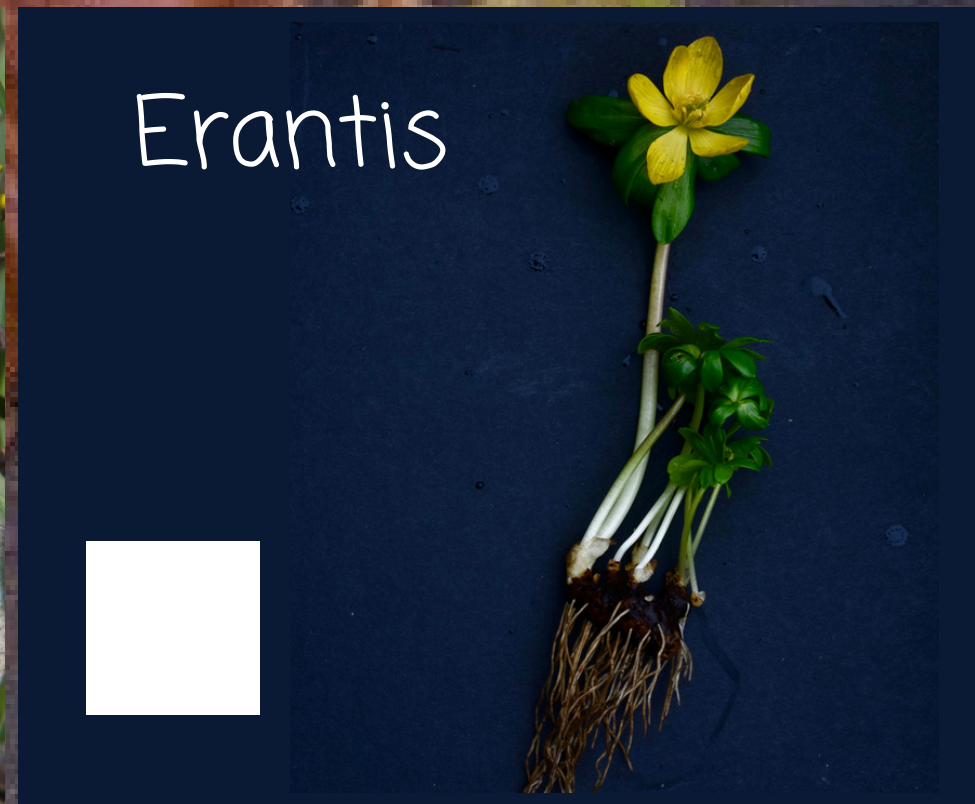

Naturbingo förårstegn

Citronsummerfugl

Erantis

Hasselrankler

Gulspurv

1-2-3-4-5-6-7

Anemone

Rødskovmyre